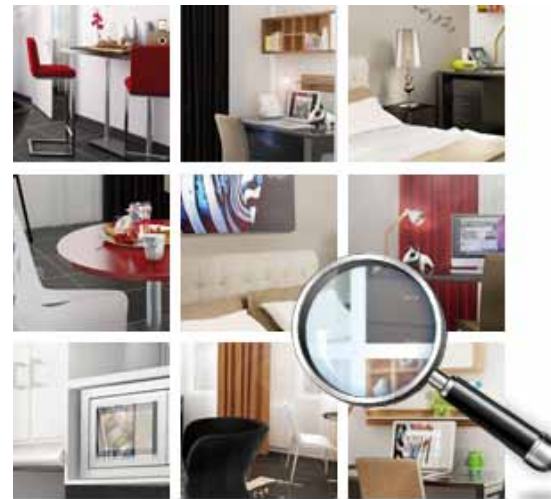

Un Standing Hôtelier*** :

Les logements entièrement aménagés offrent un véritable standing hôtelier. Un mobilier ergonomique, approprié au confort et besoin des étudiants.

Côté Nuit :

- Armoire ou placard de rangement dressing
- Literie en 120x200
- Matelas standing hôtelier***
- Lampes de chevets ou éclairage à LED
- Kit de couchage (couette et sa housse de couette, oreiller et sa taie d'oreiller, drap housse et drap de dessus)
- Miroir mural 160x80
- Tête de lit capitonnée Art déco

Côté Cuisine :

- Table de repas et ses tabourets
- Kit de vaisselle complet (assiette plate, assiette ou bol à soupe, assiette à dessert, saladier et plat de service, couverts inox, ustensiles de cuisine, etc...)
- Plaque de cuisson vitrocéramique
- Réfrigérateur grand volume
- Micro-onde multifonction
- Placards de rangement haut et bas
- Poubelle intégrée
- Balai, seau ...

Côté Confort :

- Connection internet haut débit illimitée
- Rangement bureau grand volume
- Prises TV et téléphone

Côté Séjour :

- Rideau occultant et voilage hôtelier***
- Bureau design 1,40 m avec ses multiples rangements
- Chaise de bureau confort
- Lampe de bureau LED
- Tableau mural déco créative
- Lampe haute sur pied

Côté Salle d'Eau :

- Meuble vasque avec mitigeur
- Douche receveur extra plat
- Armoire de toilette intégrée
- Miroir lumineux
- Sèche-serviette
- Patère double
- Porte serviette
- Porte savon
- Etc...

Côté Sécurité :

- Accès à la résidence par digicode
- Accès à votre appartement par carte magnétique individualisée