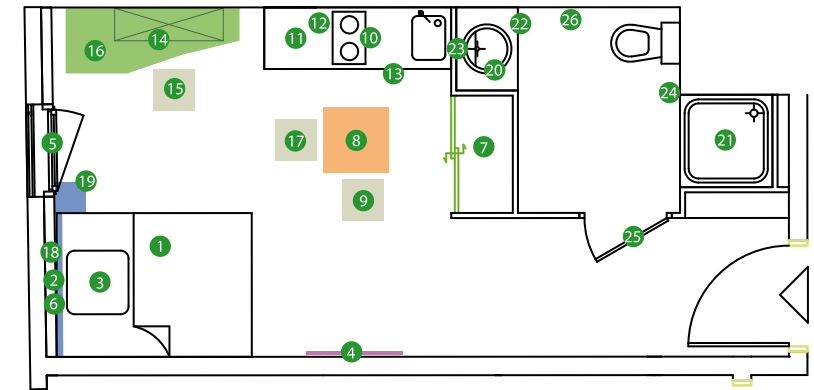

ESPACE NUIT

ESPACE CUISINE

- 1 - Literie en 120x200 cm sommier + matelas
- 2 - Tête de lit avec 1 tablette + lampe de chevet
- 3 - Kit de couchage 1 personne pour lit 120x200
- 4 - Miroir mural 160x80
- 5 - Rideau et voilage hôtelier***
- 6 - Décor mural dessus tête de lit
- 7 - Armoire ou placard de rangement dressing

ESPACE SALLE D'EAU INDIVIDUELLE

- 14 - Bureau design 1,40 m + rangements
- 15 - Chaise de bureau
- 16 - Lampe de bureau
- 17 - Tabouret d'invité
- 18 - Tableau mural déco créative
- 19 - Lampe haute sur pied