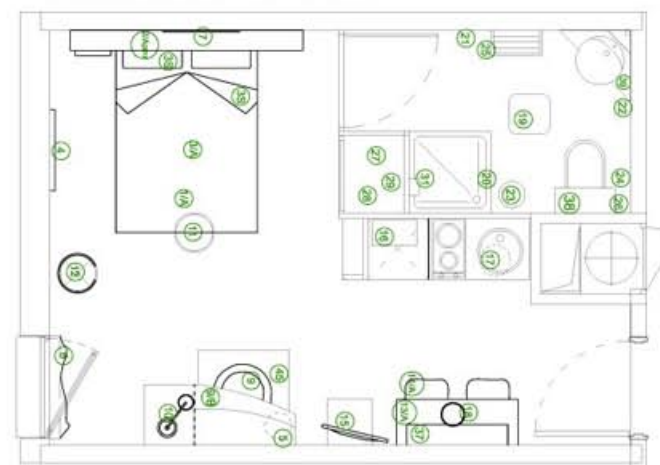

ZOOM sur votre T1 PMR

Bien dans son appart, bien dans ses études

Des aménagements bien pensés et de façon fonctionnelle. Les infrastructures et les services des résidences étudiantes EASYSTUDENT deviennent EASY LIFE pour tous. Un ensemble de services pour se rendre la vie facile...

ESPACE NUIT

- 1a - Literie en 140x200 cm sommier + matelas
- 2a - Tête de lit (type 2/A PMR) cm.230 avec 1 tablette + bloc étagère + led / tête de lit (type 2/E PMR) cm.210 avec 1 tablette + bloc étagère + led (ch.016)
- 3a - Kit de couchage 2 personnes lit 140x200 / Kit de couchage 1 personne pour lit 120x200 (ch.016)
- 3s - Taie d'oreiller en coton blanc
- 3s - Drap housse en coton blanc pour lit de cm 140x200 / Drap housse en coton blanc pour lit de cm 120x200 (ch.016)
- 3s - Drap plat en coton blanc pour lit de cm 140x200 / Drap plat en coton blanc pour lit de cm 120x200 (ch.016)
- 4 - Miroir chambre cm 80x160 h avec corniche de cm 10 en skai

ESPACE JOUR

- 5 - Poubelle en métal noir (dessous bureau)
- 6 - Rideau M1 avec voilage
- 7 - Décor mural tête de lit
- 8b - Bureau cm 150x60x80 h + rangement + 1 rallonge + étagère droite/gauche selon chambre / Bureau cm 180x60x80 h + rangement + 1 rallonge + étagère droite (ch.016)
- 45a - Tapis sous bureau cm 120x140 / Tapis sous bureau cm 160x140 (ch.016)
- 9 - Chaise de bureau
- 10 - Lampe de bureau Picaro 86555 chrome
- 11 - Plafonnier blanc

- 12 - Lampe sur pied
- 13a - Table repas cm 120x45x75 h
- 37 - Étagère dessus table repas cm 100x20
- 14a - Tabouret bas Quincy, rembouré
- 15 - Meuble de rangement cm 90x45x45

ESPACE CUISINE

- 16 - Micro onde Grill
- 17 - Poubelle plastique
- 18 - Lustre Olimpia col. noir

ESPACE SALLE D'EAU / BAIN / WC

- 19 - Plafonnier Milla 3 art. 89246
- 20 - Rideau de douche avec barre
- 21 - Patère 2 têtes
- 22 - Anneau de serviette
- 31 - Porte savon art. Pathos 10203G
- 23 - Poubelle Cédric
- 24 - Dérouleur WC
- 25 - Etendage linge
- 26 - Balai wc Cedric 21 389696 Alinèa
- 27 - Balai espagnol manche en bois + seau
- 28 - Balai manche en bois
- 29 - Pelle
- 38 - Étagère cm 60x25 en métal lacqué