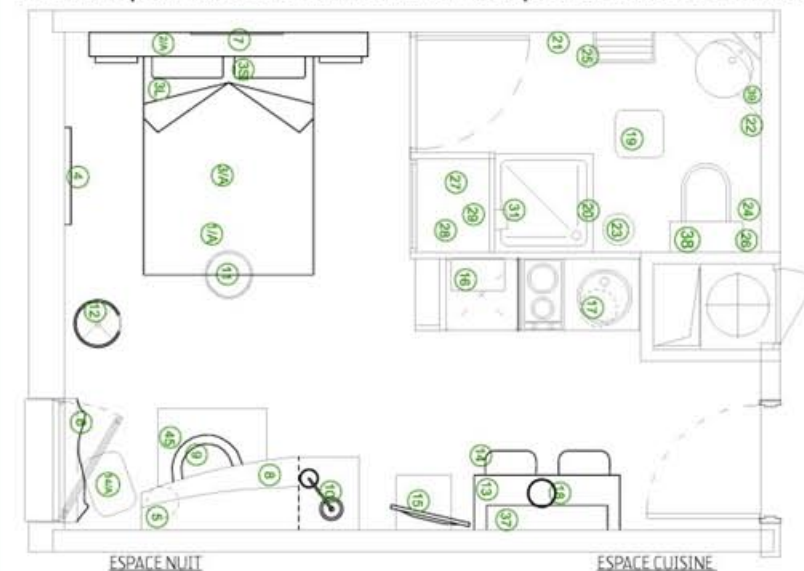

- ESPACE NUIT**
- 1a - Literie en 140x200 cm sommier + matelas
 - 2a - Tête de lit (type 2/A) cm 230 avec 2 tablettes + bloc étagère + led
 - 3a - Kit de couchage 2 personnes lit 140x200
 - 3s - Taie d'oreiller en coton blanc
 - 3l - Drap housse en coton blanc pour lit de cm 140x200
 - 3l - Drap plat en coton blanc pour lit de cm 140x200
 - 4 - Miroir chambre cm 80x160 h avec corniche de cm 10 en skai

- 16 - Micro onde Grill
- 17 - Poubelle plastique
- 18 - Lustre Olimpia col. noir

ESPACE JOUR

- 5 - Poubelle en métal noir (dessous bureau)
- 6 - Rideau M1 avec voilage
- 7 - Décor mural dessus tête de lit
- 8 - Bureau cm 180x60x80 h + rangement + rallonge + étagère droite/gauche selon chambre
- 45 - Tapis sous bureau cm 160x140
- 9 - Chaise de bureau
- 14a - Tabouret bas Quincy, rembourré
- 10 - Lampe de bureau Picaro 86555 chrome
- 11 - Plafonnier blanc
- 12 - Lampe sur pied
- 13 - Table repas cm 120x45x105 h
- 37 - Etagère dessus table repas cm 100x20
- 14 - Tabouret haut Quincy rembourré
- 15 - Meuble de rangement cm 90x45x45

ESPACE SALLE D'EAU / BAIN / WC

- 19 - Plafonnier Milla 3 art. 89246
- 20 - Rideau de douche avec barre
- 21 - Patère 2 têtes
- 22 - Anneau de serviette
- 31 - Porte savon art. Pathos 10203G
- 23 - Poubelle Cédric
- 24 - Dérouteur WC
- 25 - Etendage linge
- 26 - Balai wc Cedric 21389696 Alinèa
- 27 - Balai espagnol manche en bois + seau
- 28 - Balai manche en bois
- 29 - Pelle
- 38 - Etagère cm 60x25 en métal lacqué

- Connexion Internet Haut Débit illimitée
- Rangement bureau grand volume
- Prises TV et téléphone

Coté Séjour :

- Tabouret Haut finition tissu
- Table Haute designée
- Décor mural tableaux créatif
- Miroir Muraux grande dimension (80 x160 cm)
- Grand Tapis Art déco
- Lampe sur pied articulée
- Lampe de bureau High tech
- Lustre Art déco, Meuble TV
- Chaise de bureau ergonomique
- Penderie
- Bureau d'étude Design