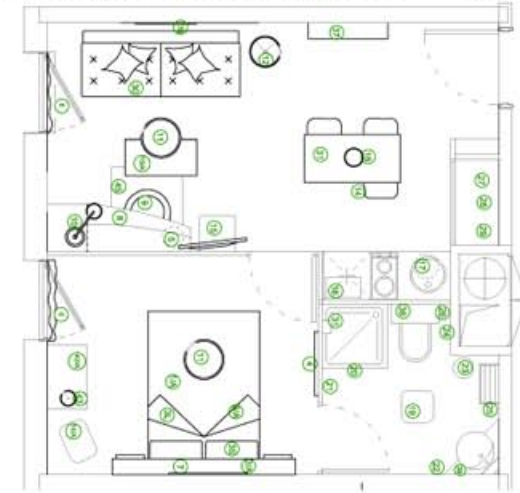

ESPACE NUIT

- 1a - Literie en 140x200 cm sommier + matelas
- 2a - Tête de lit (type 2/A) cm.230 avec 2 tablettes + bloc étagère + led
- 3a - Kit de couchage 2 personnes lit 140x200
- 8 - Bureau cm 180x60x80 h + rangement + rallonge + étagère droite/gauche selon chambre
- 45 - Tapis sous bureau cm 160x140
- 5 - Poubelle en métal noir (dessous bureau)
- 9 - Chaise de bureau
- 14a - Tabouret bas Quincy, rembouré
- 10 - Lampe de bureau Picaro 86555 chrome
- 6 - Rideau M1 avec voilage
- 11 - Plafonnier blanc
- 4 - Miroir chambre cm 80x160 h avec corniche de cm 10 en skai
- 3s - Taie d'oreiller en coton blanc
- 3l - Drap housse en coton blanc pour lit de cm 140x200
- 3l - Drap plat en coton blanc pour lit de cm 140x200
- 43 - Abat-jour Do TL1 avec abat-jour (rouge ou noir selon étages)
- 42a - Commode 4 tiroirs cm 80x50x82,5 h\*

ESPACE JOUR

- 30 - Banquette Clic Clac cm 195x95x94 h pour couchage 140 avec literie et housse
- 31 - Table repas cm 120x60x105 h
- 37 - Etagère cm 100x20
- 14 - Tabouret haut Quincy rembouré
- 15a - Table basse avec tablette